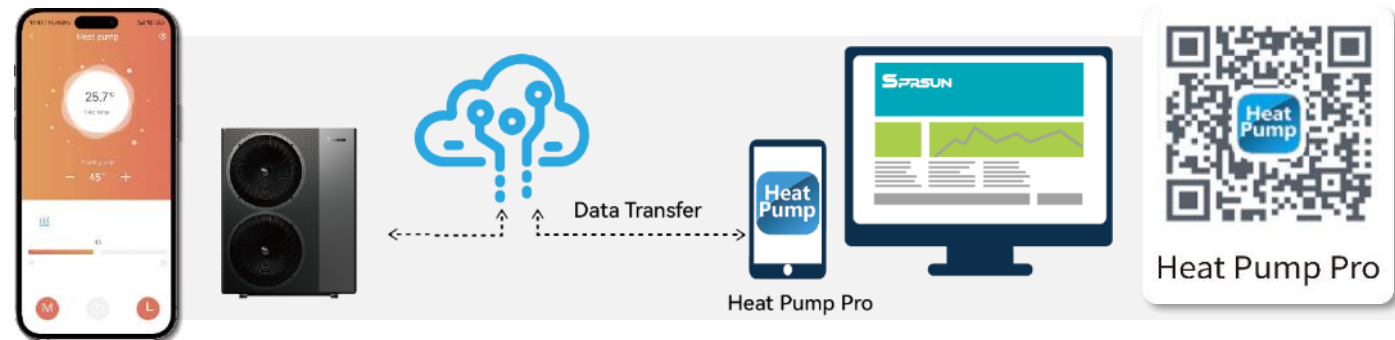

Tālvadības pults ar APP un datora platformu

Lietotājiem var atvērt gan mobilā tālruna lietotni, gan datora fonu. Turklāt vietējie dīleri var izmantot video datu platformu, lai nodrošinātu lietotājiem attālinātas produktu pārbaudes, piedāvājot ērtu un ātru palīdzību problēmu risināšanā.